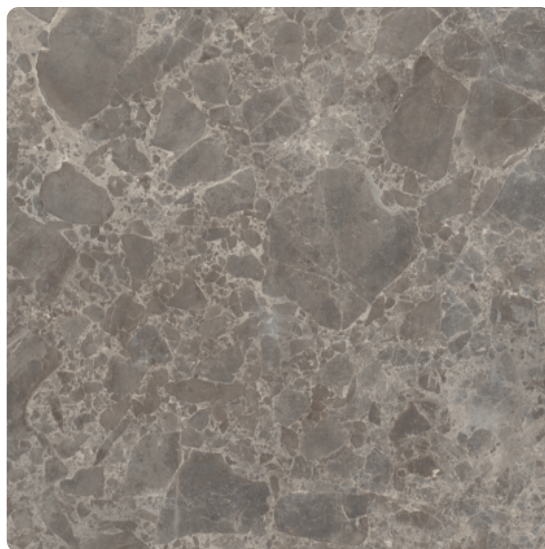

ABS TRAKA EGGER ST87 F095 SIENA MRAMOR SIVI

Šifra proizvoda
24761/0095

Širina
43 mm

Debljina x dužina
1,5 x 25 000 mm

EGGER ABS-trake su termoplastične ABS-trake namjenjene dekorativnom ukrašavanju rubova oplemenjene iverice. Dostupne su u zavisnosti od boje, površinskih struktura i tekstura kao i različitim debljinama i širinama u svim ZOOM dekorima.

DEKOR

Siena mramor sivi F095 ST87

Površinska tekstura Ceramic

KARAKTERISTIKE

SPECIFIKACIJA

Debljina (mm)	1.5 mm
Širina	43 mm
Dužina	25.000 mm
Težina	0,3 kg
Kantna traka	
Tip	ABS kantne trake

više informacija <http://www.frischeis.ba/shop/ploce/traka/dekorativne-kant-trake/abs-traka-egger-st87-f095-siena-mramor-sivi~p7166353>