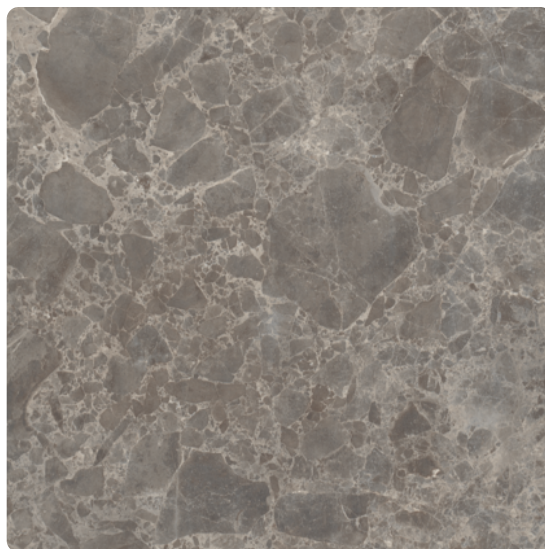

RADNA PLOČA EGGER POSTFORMING ST87 F095 SIENA MRAMOR SIVI

Šifra proizvoda	Debljina (mm)	Dužina	Širina
50250/0095	38 mm	4.100 mm	600 mm

Radna ploča je centralni dio kuhinje; svejedno da li je od drveta, kamena ili u sjaju, ona određuje izgled prostorije.

Eurospan radne ploče su nosive i dekorativne i samim time idealne kao radna površina. Zahvaljujući posebnoj potpornoj kant traci, EGGER radne ploče zadržavaju homogenost i u završnom oblikovanju. Time se postiže savršen izgled površine i ivice, uz zadržavanje izuzetne čvrstoće i idealnih svojstava za obradu.

DEKOR

Siena mramor sivi F095 ST87

Površinska tekstura Ceramic

KARAKTERISTIKE

Otpornost na ogrebotine

Higijenski

Jednostavno za održavanje

Otpornost na toplinu