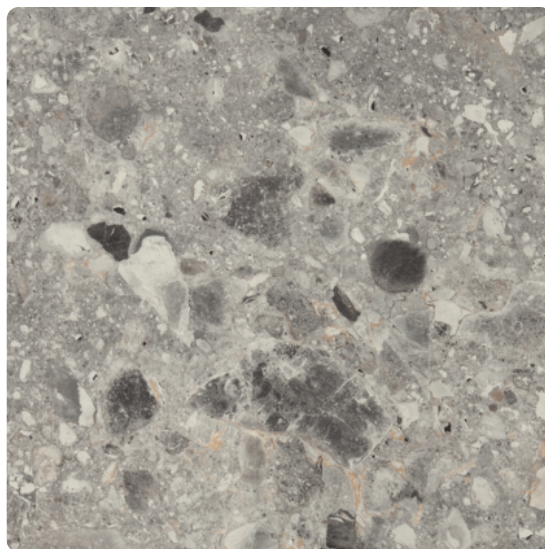

RADNA PLOČA EGGER POSTFORMING ST75 F021 TRIESTINO TERRAZZO SIVI

Šifra proizvoda	Debljina (mm)	Dužina	Širina
50250/0021	38 mm	4.100 mm	600 mm

Radna ploča je centralni dio kuhinje; svejedno da li je od drveta, kamena ili u sjaju, ona određuje izgled prostorije.

Eurospan radne ploče su nosive i dekorativne i samim time idealne kao radna površina. Zahvaljujući posebnoj potpornoj kant traci, EGGER radne ploče zadržavaju homogenost i u završnom oblikovanju. Time se postiže savršen izgled površine i ivice, uz zadržavanje izuzetne čvrstoće i idealnih svojstava za obradu.

DEKOR

Triestino Terrazzo sivi F021 ST75

Površinska tekstura Mineral Satin

KARAKTERISTIKE

Otpornost na ogrebotine

Higijenski

Jednostavno za održavanje

Otpornost na toplinu

SPECIFIKACIJA

Debljina (mm)	38 mm
Širina	600 mm
Dužina	4.100 mm
Težina	65,239 kg
Ploča	
Nosiva ploča	Iverica
Radna ploča	
Materijal za radnu ploču	Laminat radna ploča
Gornja strana	Laminat
Lijeva strana	od lica
Poprečna traka	Uključujući melaminske rubove ili laminatne trake s istim dekorom i strukturom
Profilirano	jednostrano profilisana
Radius duže strane	3 mm prednja duža strana gore i dolje