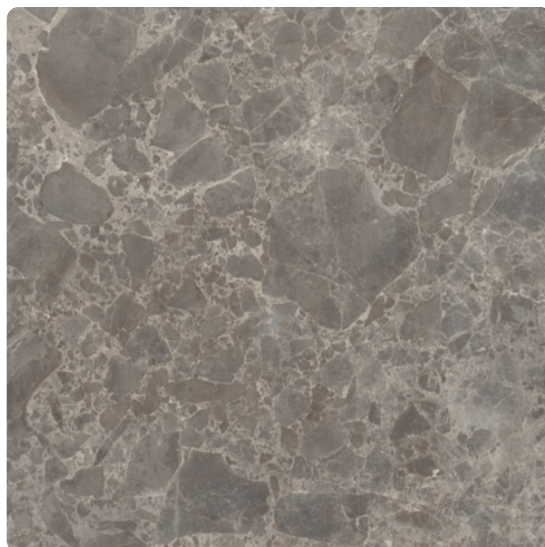

RADNA PLOČA EGGER POSTFORMING ST87 F095 SIENA MRAMOR SIVI

Šifra proizvoda	Debljina (mm)	Dužina	Širina
50251/0095	38 mm	4.100 mm	920 mm

Radna ploča je centralni dio kuhinje; svejedno da li je od drveta, kamena ili u sjaju, ona određuje izgled prostorije.

Eurospan radne ploče su nosive i dekorativne i samim time idealne kao radna površina. Zahvaljujući posebnoj potpornoj kant traci, EGGER radne ploče zadržavaju homogenost i u završnom oblikovanju. Time se postiže savršen izgled površine i ivice, uz zadržavanje izuzetne čvrstoće i idealnih svojstava za obradu.

DEKOR

Siena mramor sivi F095 ST87

Površinska tekstura Ceramic

KARAKTERISTIKE

Otpornost na ogrebotine

Higijenski

Jednostavno za održavanje

Otpornost na toplinu