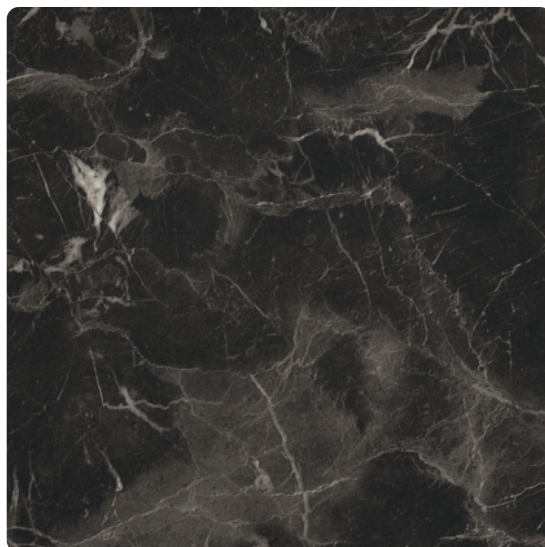

RADNA PLOČA EGGER MOD.300 ST15 F142 ERAMOSA MRAMOR CRNI

Šifra proizvoda	Debljina (mm)	Dužina	Širina
50255/0142	38 mm	4.100 mm	600 mm

Radna ploča je centralni dio kuhinje; svejedno da li je od drveta, kamena ili u sjaju, ona određuje izgled prostorije.

Eurospan radne ploče su nosive i dekorativne i samim time idealne kao radna površina. Zahvaljujući posebnoj potpornoj kant traci, EGGER radne ploče zadržavaju homogenost i u završnom oblikovanju. Time se postiže savršen izgled površine i ivice, uz zadržavanje izuzetne čvrstoće i idealnih svojstava za obradu.