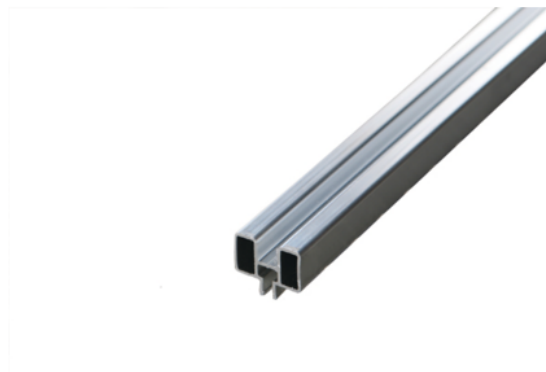

UPM ProFi Deck Alurail

Šifra proizvoda	Debljina (mm)	Dužina	Širina
55968/1000	22 mm	4.000 mm	26 mm

Aluminijska vodilica za UPM ProFi Deck za WPC podnice omogućava zatvorenu površinu i alternativa Clip pričvršćenju.

KARAKTERISTIKE

SPECIFIKACIJA

Debljina (mm)	22 mm
Širina	26 mm
Dužina	4.000 mm
Težina	1,28 kg

više informacija <http://www.frischeis.ba/shop/terasa/pribor/pribor-za-wpc/upm-profi-deck-alurail-p2473935>

Skeniranjem QR koda direktno dolazite do stranice proizvoda u našem online shopu.