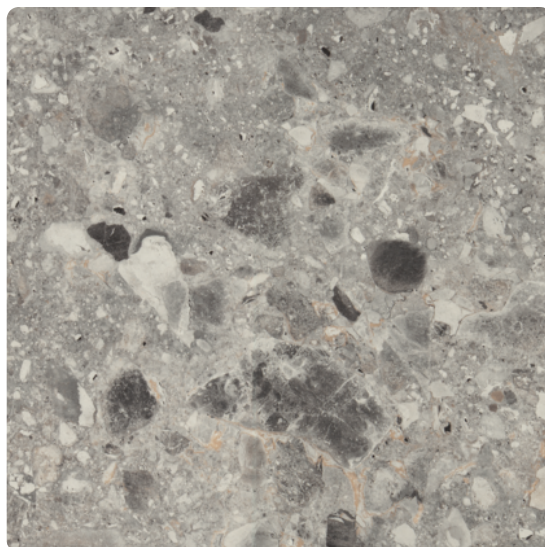

ZIDNI PANEL EGGER F021 ST75 / F030 ST75

Šifra proizvoda	Debljina (mm)	Dužina	Širina
50391/0024	8 mm	4.100 mm	640 mm

EGGER zidni paneli dostupni su u istom dekoru i strukturi kao i sve EGGER radne ploče.

Zidni paneli dostupni su sa 2 dekora na prednjoj i stražnjoj strani za još veću slobodu dizajna.

DEKOR

Triestino Terrazzo sivi F021 ST75

Površinska tekstura Mineral Satin

Margalida Travertin F030 ST75

Površinska tekstura Mineral Satin

KARAKTERISTIKE

Opća upotreba P2

Razred emisije E1

SPECIFIKACIJA

Debljina (mm)	8 mm
Širina	640 mm
Dužina	4.100 mm
Težina	18,989 kg
Ploča	
Primjena	Namještaj i unutarnje uređenje kolekcija kuhinja
drugi dekor	Margalida Travertin F030 ST75