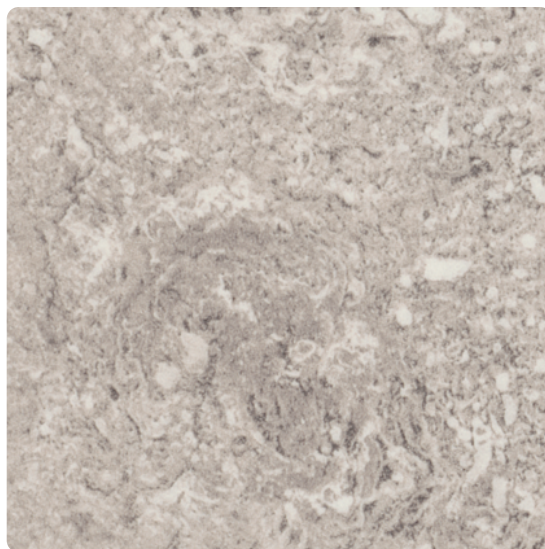

ABS TRAKA EGGER ST75 F052 CALAIS TRAVERTINE

Šifra proizvoda
24761/0052

Širina
43 mm

Debljina x dužina
1,5 x 25 000 mm

EGGER ABS-trake su termoplastične ABS-trake namjenjene dekorativnom ukrašavanju rubova oplemenjene iverice. Dostupne su u zavisnosti od boje, površinskih struktura i tekstura kao i različitim debljinama i širinama u svim ZOOM dekorima.

DEKOR

Calais Travertin F052 ST75
Površinska tekstura Mineral Satin

KARAKTERISTIKE

SPECIFIKACIJA

Debljina (mm)	1.5 mm
Širina	43 mm
Dužina	25.000 mm
Težina	0,3 kg

Kantna traka

Tip **ABS kantne trake**

više informacija <http://www.frischeis.ba/shop/ploce/traka/dekorativne-kant-trake/abs-traka-egger-st75-f052-calais-travertine-p16065577>