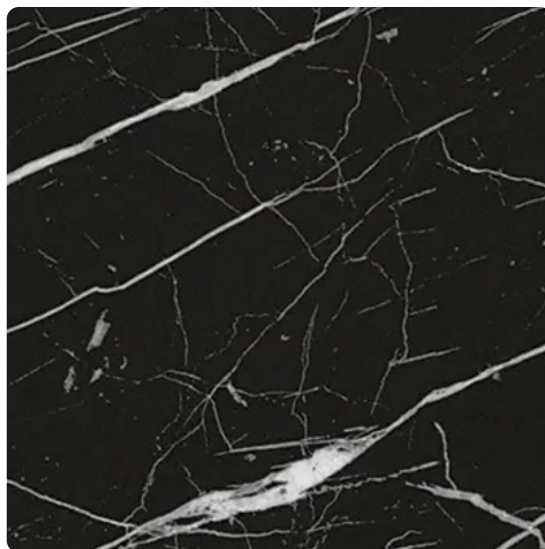

### DEKOR

**Crni mramor mat 3031**  
Površinska tekstura Supermatt