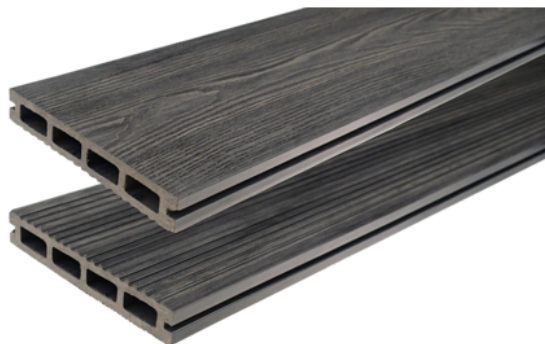

GARDIN Natur WPC podnice GRAFIT JELKA

Šifra proizvoda	Debljina (mm)	Širina	Dužina
55656/0060	23 mm	146 mm	4 000 mm

Gardin Natur podnice prirodne su boje a protekom vremena poprimaju malo drugačiju nijansu - baš kao i drvo u prirodi. Naše se kompozitne podnice razlikuju od prirodnog drva po tome što ne sadrže smolu i ne iziskuju održavanje.

Nova tehnologija povećava za 70% otpornost na površinska mehanička oštećenja i ogrebotine. Gardin Natur je spoj prednosti kompozitnih podnica s reprezentativnim izgledom prirodnog drva.

KARAKTERISTIKE

Bez iverja

Otpornost na mrlje

SPECIFIKACIJA

Debljina (mm)	23 mm
Širina	146 mm
Dužina	4.000 mm
Težina	10,611 kg
Podnica	
Vrsta drveta/materijala	WPC
Ton	jela

PRIBOR

Podkonstrukcija

WPC crna potkonstrukcija

Šifra proizvoda	Debljina (mm)	Širina
55638/0103	32 mm	42 mm