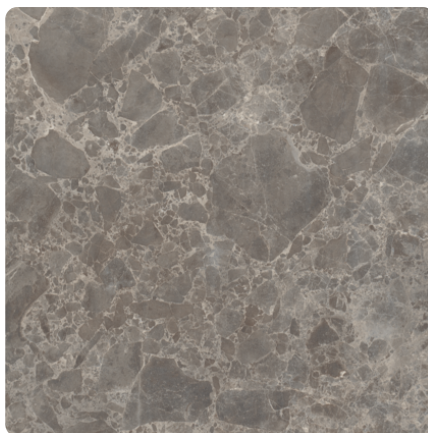

Siena mramor sivi F095 ST87

Broj dekora **F095**Dobavljač, Proizvođač **EGGER**

Pregled cijele ploče

Detaljan pregled

Struktura

Naziv	Vrijednost
Svjetlina	tamno
Vrsta dekora	Kamen
God	Apstraktno
Broj dekora	F095
Vrsta kamena	Mramor

Dobavljač, Proizvođač

Proizvodi sa istim dekorom

Oplemenjene radne ploče

RADNA PLOČA EGGER POSTFORMING ST87 F095 SIENA MRAMOR SIVI

Šifra proizvoda	Debljina (mm)	Dužina
50251/0095	38 mm	4100 mm

više informacija <http://www.frischeis.ba/decorfinder/Siena-mramor-sivi-F095-ST87-d6614849>

QR-Code skenirati i prebaciti se direktno na stranicu dekora u našem online shopu.

RADNA PLOCA EGGER POSTFORMING ST87 F095 SIENA MRAMOR SIVI

Šifra proizvoda	Debljina (mm)	Dužina
50250/0095	38 mm	4100 mm