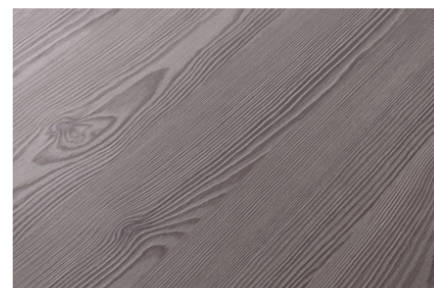

Naziv	Vrijednost
Svjetlina	tamno
Vrsta dekora	Drvo
Vrsta drveta	ariš
God	Okomito
Broj dekora	H3408