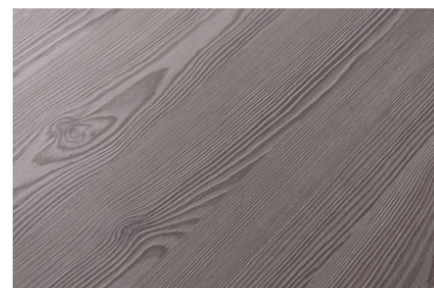

Planinski ariš termo smeđi H3408 ST38

Broj dekora **H3408**Dobavljač, Proizvođač **EGGER**

Pregled cijele ploče

Detaljan pregled

Struktura

| Naziv | Vrijednost |
|--------------------|--------------------------------|
| Svjetlina | tamno |
| Vrsta dekora | Drvo |
| Vrsta drveta | ariš |
| God | Okomito |
| Broj dekora | H3408 |
| Struktura površine | ST38 Feelwood Pinegrain |