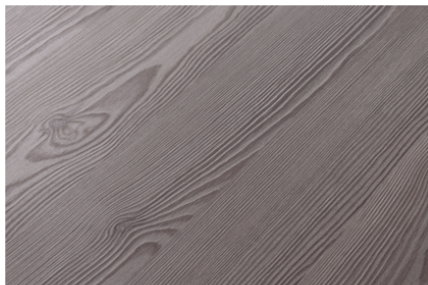

## Shadow crna U998 ST38

Broj dekora **U998**Dobavljač, Proizvođač **EGGER**

Detaljan pregled

Struktura

Naziv	Vrijednost
Svjetlina	<b>tamno</b>
Vrsta dekora	<b>Uni dekori</b>
Ton boje	<b>crna</b>
God	<b>Okomito</b>
Broj dekora	<b>U998</b>
Struktura površine	<b>ST38 Feelwood Pinegrain</b>