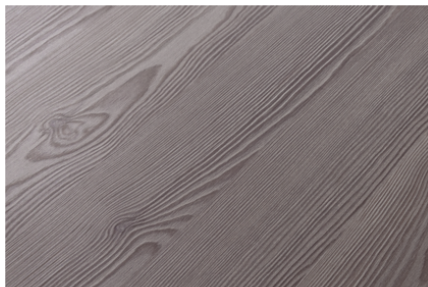

Shadow crna U998 ST38

Broj dekora **U998**Dobavljač, Proizvođač **EGGER**

Detaljan pregled

Struktura

Naziv	Vrijednost
Svjetlina	tamno
Vrsta dekora	Uni dekori
Ton boje	crna
God	Okomito
Broj dekora	U998

Dobavljač, Proizvođač

Proizvodi sa istim dekorom

Oplemenjena iverica

IVERAL EURODEKOR ST38 U998 SHADOW CRNA

Šifra proizvoda

13229/0998

Dužina

2800 mm

Širina