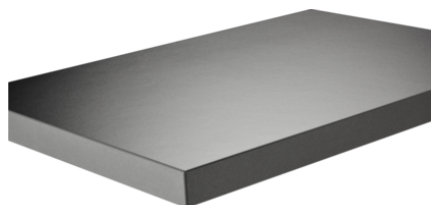

## Lotus L003 LO

Broj dekora **L003**Dobavljač, Proizvođač **FUNDERMAX**

Detaljan pregled

Struktura

Naziv	Vrijednost
Svjetlina	<b>srednje</b>
Vrsta dekora	<b>Uni dekori</b>
Ton boje	<b>bijela</b>
God	<b>Uni dekori</b>
Kod boje NCS	<b>S0505-R50B</b>
Kod boje RAL	<b>9003</b>
Broj dekora	<b>L003</b>
Struktura površine	<b>LO Lotos</b>