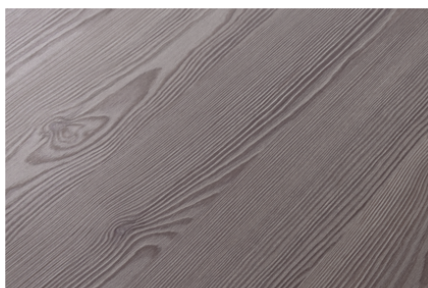

Premium Bijela W1000 ST38

Broj dekora **W1000**

Dobavljač, Proizvođač **EGGER**

Detaljan pregled

Struktura

Naziv	Vrijednost
Svjetlina	svijetla
Vrsta dekora	Uni dekori
Ton boje	bijela
God	Okomito
Kod boje NCS	S0500-N
Kod boje RAL	9003
Broj dekora	W1000
Struktura površine	ST38 Feelwood Pinegrain