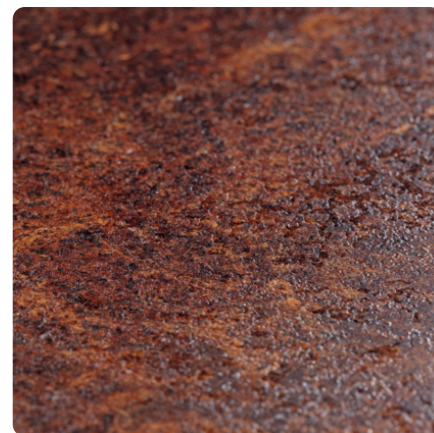

## Tessina krema F221 ST87

Broj dekora **F221**Dobavljač, Proizvođač **EGGER**

Pregled cijele ploče

Detaljan pregled

Struktura

Naziv	Vrijednost
Svjetlina	<b>svijetla</b>
Vrsta dekora	<b>Kamen</b>
God	<b>Apstraktno</b>
Broj dekora	<b>F221</b>
Struktura površine	<b>ST87 Ceramic</b>
Vrsta kamena	<b>Kamen</b>