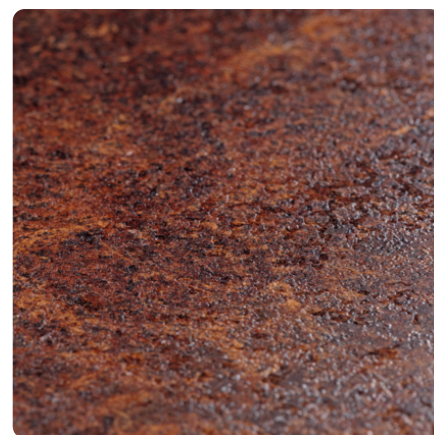

Tessina krema F221 ST87

Broj dekora **F221**Dobavljač, Proizvođač **EGGER**

Pregled cijele ploče

Detaljan pregled

Struktura

| | |
|--------------------|---------------------|
| Naziv | Vrijednost |
| Svjetlina | svijetla |
| Vrsta dekora | Kamen |
| God | Apstraktno |
| Broj dekora | F221 |
| Struktura površine | ST87 Ceramic |
| Vrsta kamena | Kamen |

Dobavljač, Proizvođač

Proizvodi sa istim dekorom

Unutrašnje uređenje

RADNA PLOČA EGGER COMPACT ST87 F221 TESSINA CERAMIC KREMA

Šifra proizvoda

50346/0221

Debljina (mm)

12 mmviše informacija <http://www.frischeis.ba/decorfinder/Tessina-krema-F221-ST87-d2350391>