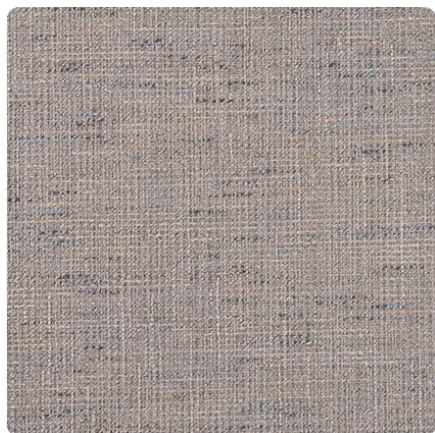

Nadir D026

Broj dekora **D026**Dobavljač, Proizvođač **CLEAF ESPRESSO**

Detaljan pregled

Naziv	Vrijednost
Svjetlina	srednje
Vrsta dekora	Struktura
God	Apstraktno
Broj dekora	D026

Proizvodi sa istim dekorom

Dekoratívne kant trake

ABS TRAKA CLEAF D026 NADIR

Šifra proizvoda

24137/0150

Širina

43 mm

ABS TRAKA CLEAF D026 NADIR

Šifra proizvoda

24136/0145

Širina

23 mm

više informacija <http://www.frischeis.ba/decorfinder/Nadir-D026-d16394108>

QR-Code skenirati i prebaciti se direktno na stranicu dekora u našem online shopu.

Oplemenjena iverica

IVERAL CLEAF D026 NADIR