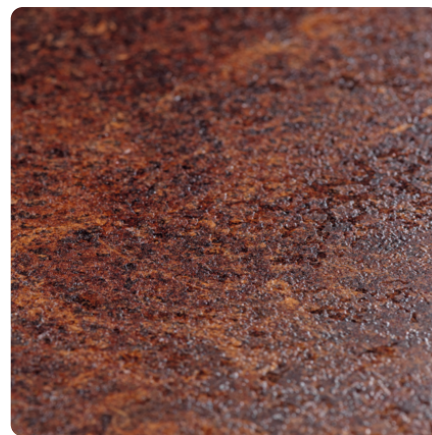

Čelik sivi antracit F620 ST87

Broj dekora **F620**Dobavljač, Proizvođač **EGGER**

Pregled cijele ploče

Detaljan pregled

Struktura

Naziv	Vrijednost
Svjetlina	tamno
Vrsta dekora	Kamen
God	Apstraktno
Broj dekora	F620
Struktura površine	ST87 Ceramic
Vrsta kamena	Kamen

Dobavljač, Proizvođač

Proizvodi sa istim dekorom

Dekoratívne kant trake

ABS TRAKA EGGER ST87 ČELIK SIVI ANTRACIT

Šifra proizvoda

24761/0620

Širina

43 mmviše informacija <http://www.frischeis.ba/decorfinder/Celik-sivi-antracit-F620-ST87-d15977667>

QR-Code skenirati i prebaciti se direktno na stranicu dekora u našem online shopu.

Oplemenjene radne ploče

RADNA PLOČA EGGER POSTFORMING ST87 F620 ČELIK SIVI ANTRACIT

Šifra proizvoda	Debljina (mm)	Dužina
50251/0620	38 mm	4100 mm