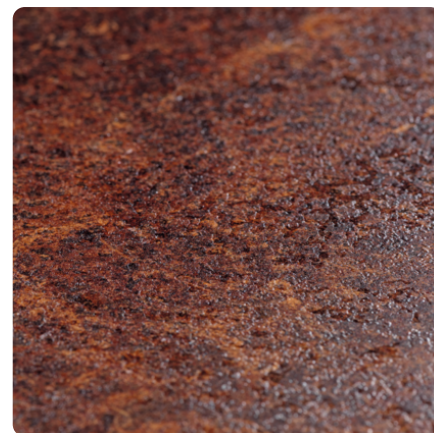

Čelik sivi antracit F620 ST87

Broj dekora **F620**Dobavljač, Proizvođač **EGGER**

Pregled cijele ploče

Detaljan pregled

Struktura

Naziv	Vrijednost
Svjetlina	tamno
Vrsta dekora	Kamen
God	Apstraktno
Broj dekora	F620
Vrsta kamena	Kamen

Dobavljač, Proizvođač

Proizvodi sa istim dekorom

Dekoratívne kant trake

ABS TRAKA EGGER ST87 ČELIK SIVI ANTRACIT

Šifra proizvoda

24761/0620

Širina

43 mmviše informacija <http://www.frischeis.ba/decorfinder/Celik-sivi-antracit-F620-ST87-d15977667>

QR-Code skenirati i prebaciti se direktno na stranicu dekora u našem online shopu.

Oplemenjene radne ploče

RADNA PLOČA EGGER POSTFORMING ST87 F620 ČELIK SIVI ANTRACIT

Šifra proizvoda	Debljina (mm)	Dužina
50251/0620	38 mm	4100 mm