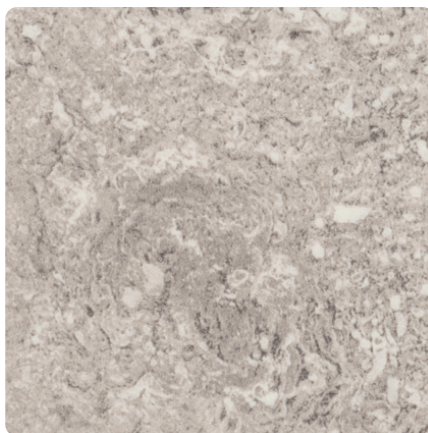

Calais Travertin F052 ST75

Broj dekora **F052**Dobavljač, Proizvođač **EGGER**

Pregled cijele ploče

Detaljan pregled

Struktura

Naziv	Vrijednost
Svjetlina	srednje
Vrsta dekora	Kamen
God	Apstraktno
Broj dekora	F052
Struktura površine	ST75 Mineral Satin
Vrsta kamena	Kamen

Dobavljač, Proizvođač

Proizvodi sa istim dekorom

Dekoratívne kant trake

ABS TRAKA EGGER ST75 F052 CALAIS TRAVERTINE

Šifra proizvoda

24761/0052

Širina

43 mmviše informacija <http://www.frischeis.ba/decorfinder/Calais-Travertin-F052-ST75-d15976645>

QR-Code skenirati i prebaciti se direktno na stranicu dekora u našem online shopu.

Oplemenjene radne ploče

RADNA PLOČA EGGER POSTFORMING ST75 F052 CALAIS TRAVERTINE

Šifra proizvoda	Debljina (mm)	Dužina
50251/0052	38 mm	4100 mm