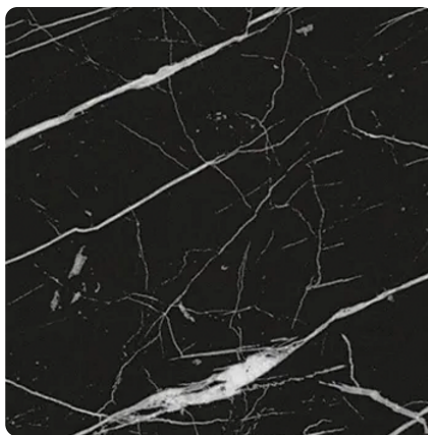

## Crni mramor mat 3031

Broj dekora **3031**Dobavljač, Proizvođač **AGT**

Pregled cijele ploče

Detaljan pregled

Naziv	Vrijednost
Svjetlina	<b>tamno</b>
Vrsta dekora	<b>Kamen</b>
God	<b>Apstraktno</b>
Broj dekora	<b>3031</b>
Vrsta kamena	<b>Mramor</b>