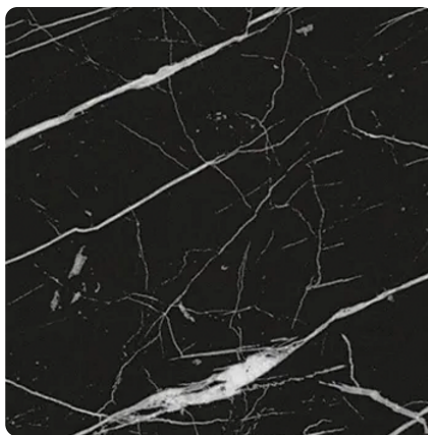

Crni mramor mat 3031

Broj dekora **3031**Dobavljač, Proizvođač **AGT**

Pregled cijele ploče

Detaljan pregled

| Naziv | Vrijednost |
|--------------------|-------------------|
| Svjetlina | tamno |
| Vrsta dekora | Kamen |
| God | Apstraktno |
| Broj dekora | 3031 |
| Struktura površine | Supermatt |
| Vrsta kamena | Mramor |